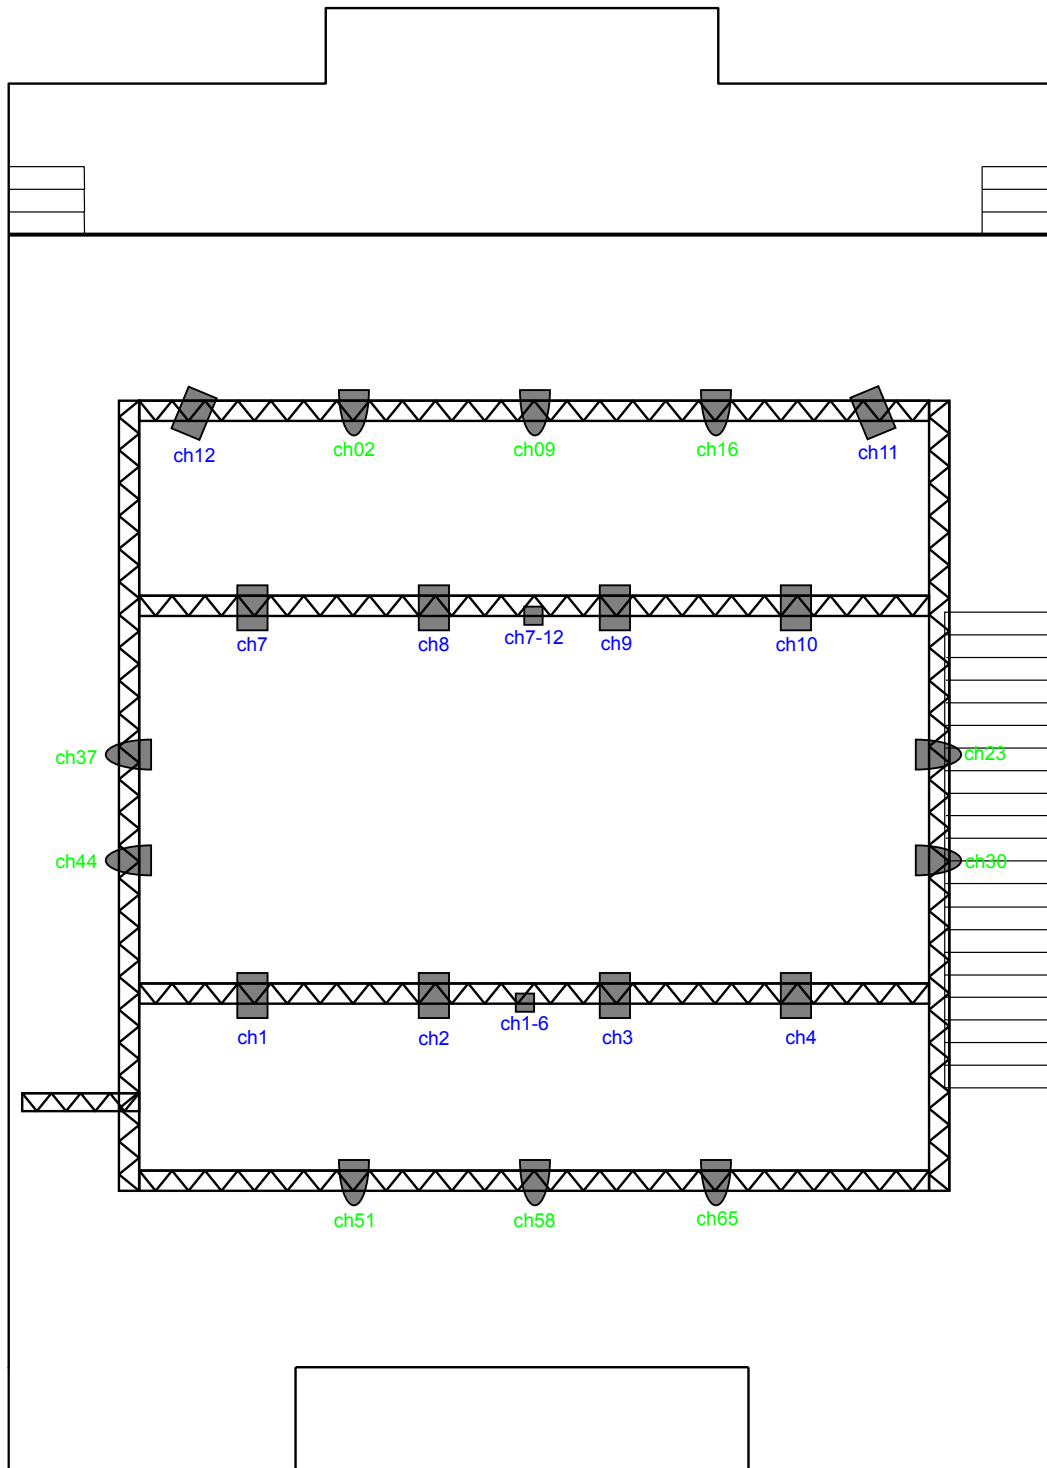

Žižkostel

Velký sál

chx - DMX Universe1 - LED

chx - DMX Universe 2 - konvenční světla

Power box 6 kanálů

Reflektor GHR 1000 A04A, Fresnel 1000W

ADJ PAR Z120 RGBW, 115W RGBW
COB LED, nastavitelný beam angle: 7, 11,
16, 20, 25°