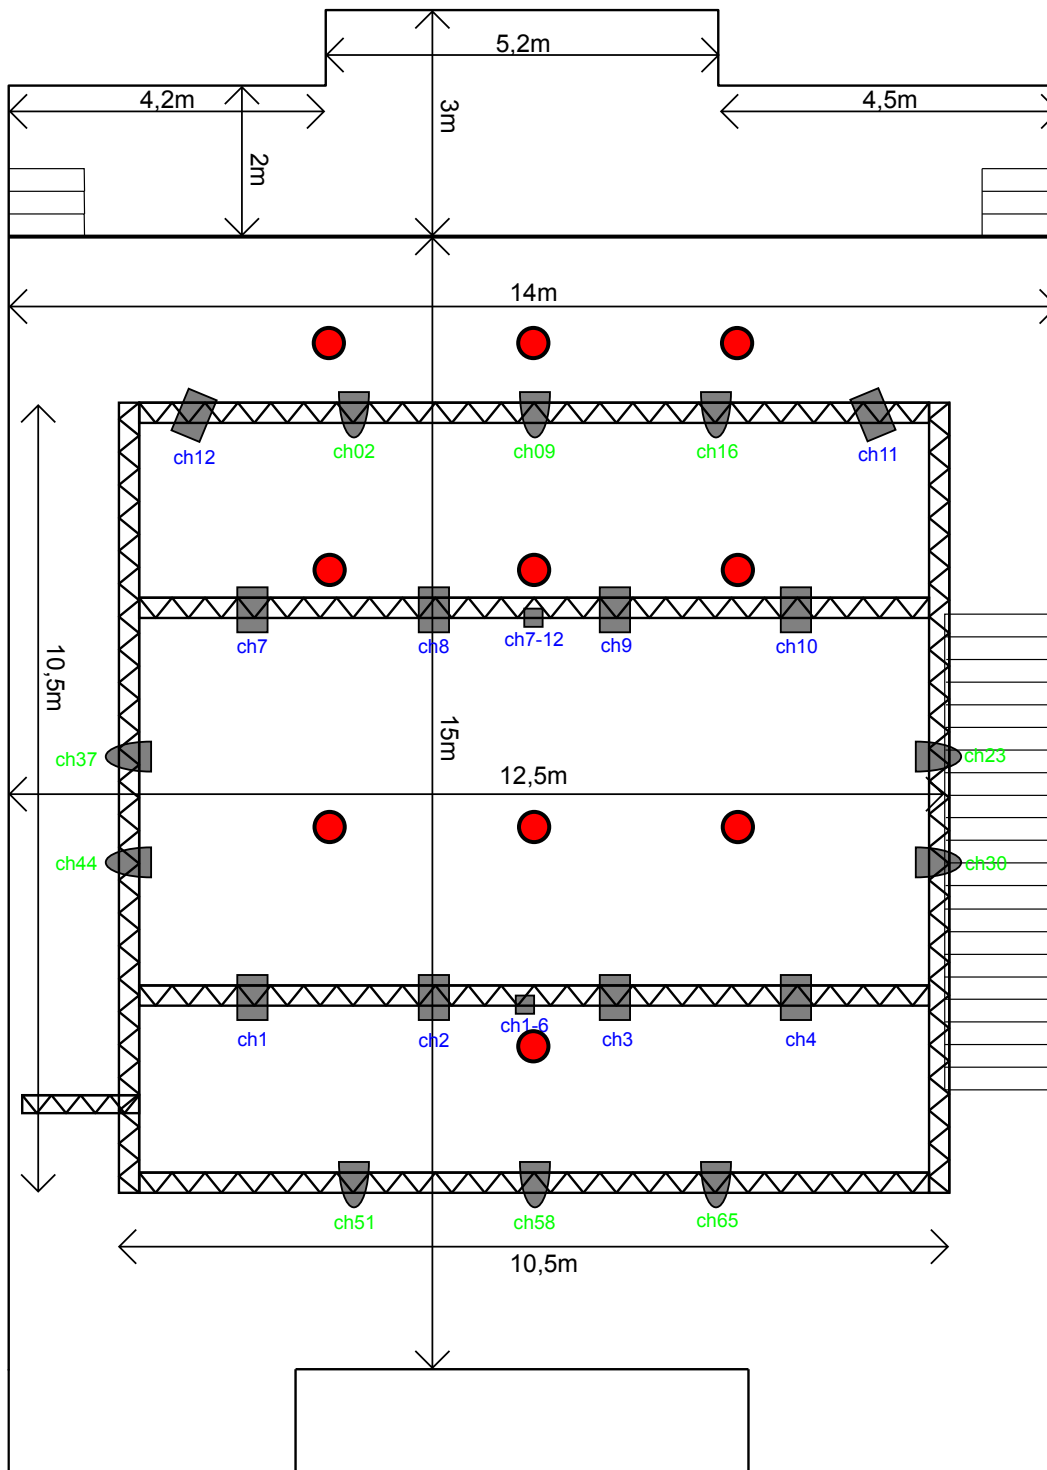

Žižkostel

Velký sál

- chx - DMX Universe1 - LED
- chx - DMX Universe 2 - konvenční světla
- Power box 6 kanálů
- Reflektor GHR 1000 A04A, Fresnel 1000W
- ADJ PAR Z120 RGBW, 115W RGBW
COB LED, nastavitelný beam angle: 7, 11, 16, 20, 25°
- Kotevní bod, nosnost 2t